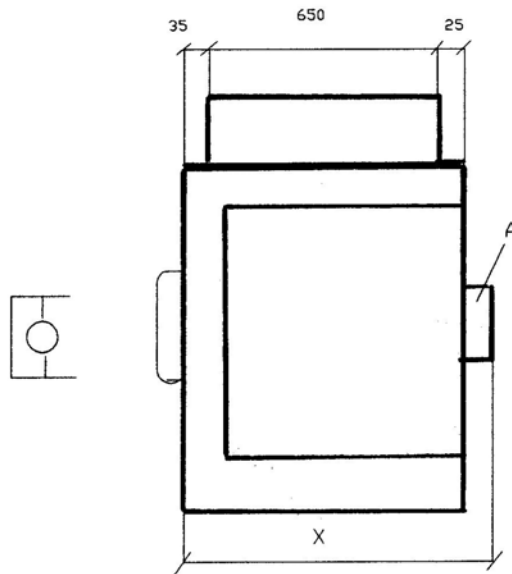

**DIMENSIONES DEL LAVAVAJILLAS DE ARRASTRE PARA DISEÑAR LA MESA DE ENTRADA Y SALIDA**

MODELO	X	A
FI 160 FI-200 ECO-160 ECO-200	780	70
FI-280 FI-370 FI-460 FI-550 ECO-280 ECO- 370 ECO-460 ECO 550	780	70